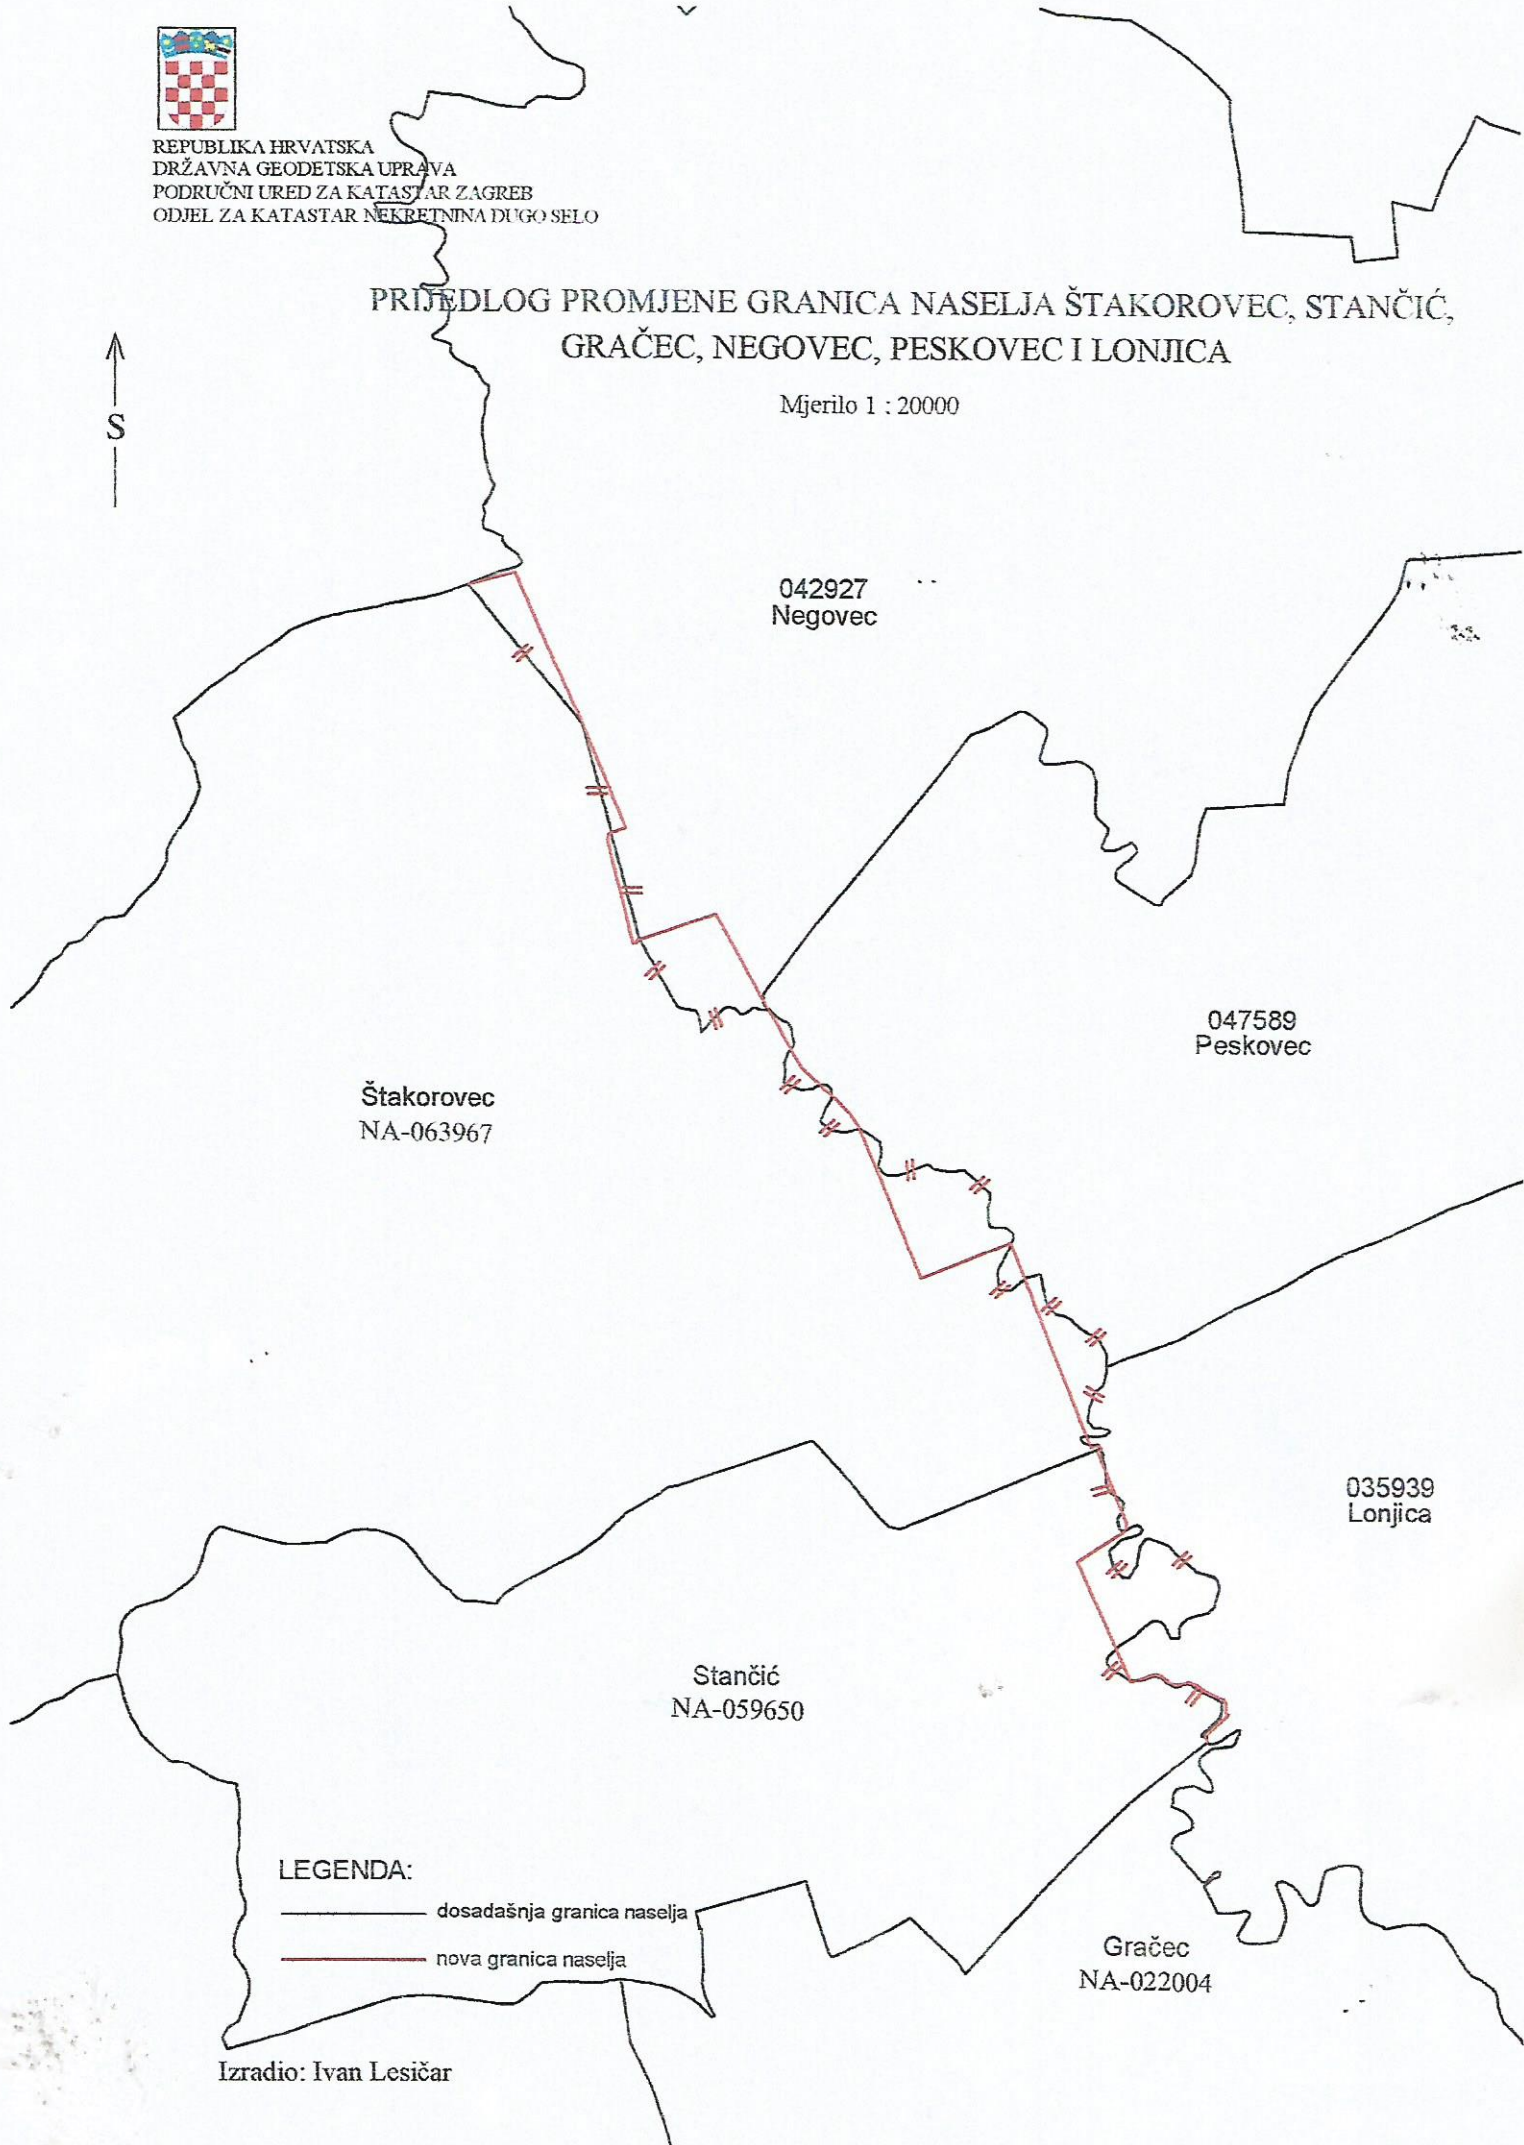

REPUBLIKA HRVATSKA
DRŽAVNA GEODETSKA UPRAVA
PODRUČNI URED ZA KATASTAR ZAGREB
ODJEL ZA KATASTAR NEKRETNINA DUGO SELO

PRIDLOG PROMJENE GRANICA NASELJA ŠTAKOROVEC, STANČIĆ, GRAČEC, NEGOVEC, PESKOVEC I LONJICA

Mjerilo 1 : 20000

042927
Negovec

047589
Peskovec

Štakorovec
NA-063967

035939
Lonjica

Stančić
NA-059650

Gračec
NA-022004

LEGENDA:

- dosadašnja granica naselja
- nova granica naselja

Izradio: Ivan Lesičar